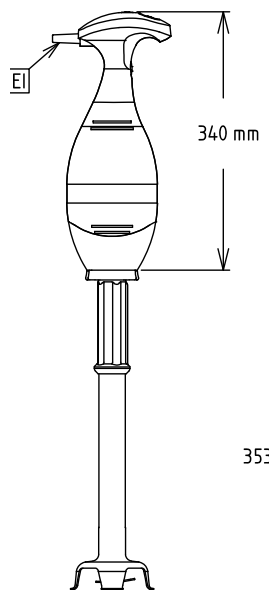

Medföljande tillbehör

- 1 av Mixerstav i rostfritt, 453 mm PNC 650133

Övriga Tillbehör

- Visp förstärkt till Bermixer PRO PNC 650108
- Mixerstav i rostfritt, 353 mm PNC 650132
- Mixerstav i rostfritt, 453 mm PNC 650133
- Mixerstav i rostfritt, 553 mm PNC 650134
- Skena, justerbar, för behållare 375-650 mm PNC 653292
- Ställning till handmixer PNC 653294

Front

Sida

EI = Elektrisk anslutning

Topp

Elektricitet

Spänning:	220-240 V/1 ph/50/60 Hz
Effekt, max:	0.65 kW
Total watt:	0.65 kW

Kapacitet

Kapacitet (upp till):	200 Litre
-----------------------	-----------

Viktig information

Ytermått, bredd	138 mm
Ytermått, djup	120 mm
Ytermått, höjd	765 mm
Fraktvikt:	4.8 kg